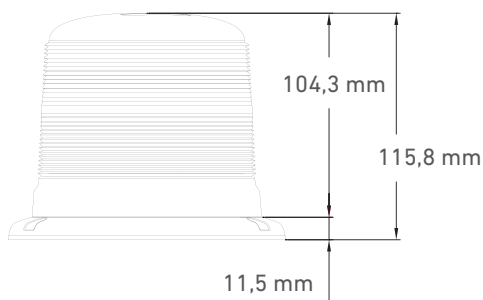

LED WARNLEUCHE

ERMAX®

NEUE ZWEIFARBIGE LED WARNLEUCHE VON ERMAX ZUM FESTEN ANBAU

Das Design dieser neuen Warnleuchte, macht es möglich, zwischen der Verwendung von blauen und orange-farbenen Blitzen zu wechseln.

HIGHLIGHTS

- > Blau und Orange Blitz
- > Glas aus schlagfestem Polycarbonat
- > 12/24V
- > 11 Blitzmuster
- > Arbeitstemperatur: -30° til +65°C
- > Genehmigung: ECE R65 TA1 TB1, EMC R10

ECE R65 | EMC R10

Funktionen

Farbe	Befestigung	IP Rating	Anschluss	Arbeits temperatur	Abmessung	Blitz-muster	LED Einheit	Artikel-Nr.
	Plan	IPX6	350 mm kabel Open end	-30°C - +65°C	Ø142 x 115,8 mm	11	30 x LED	098 287 950